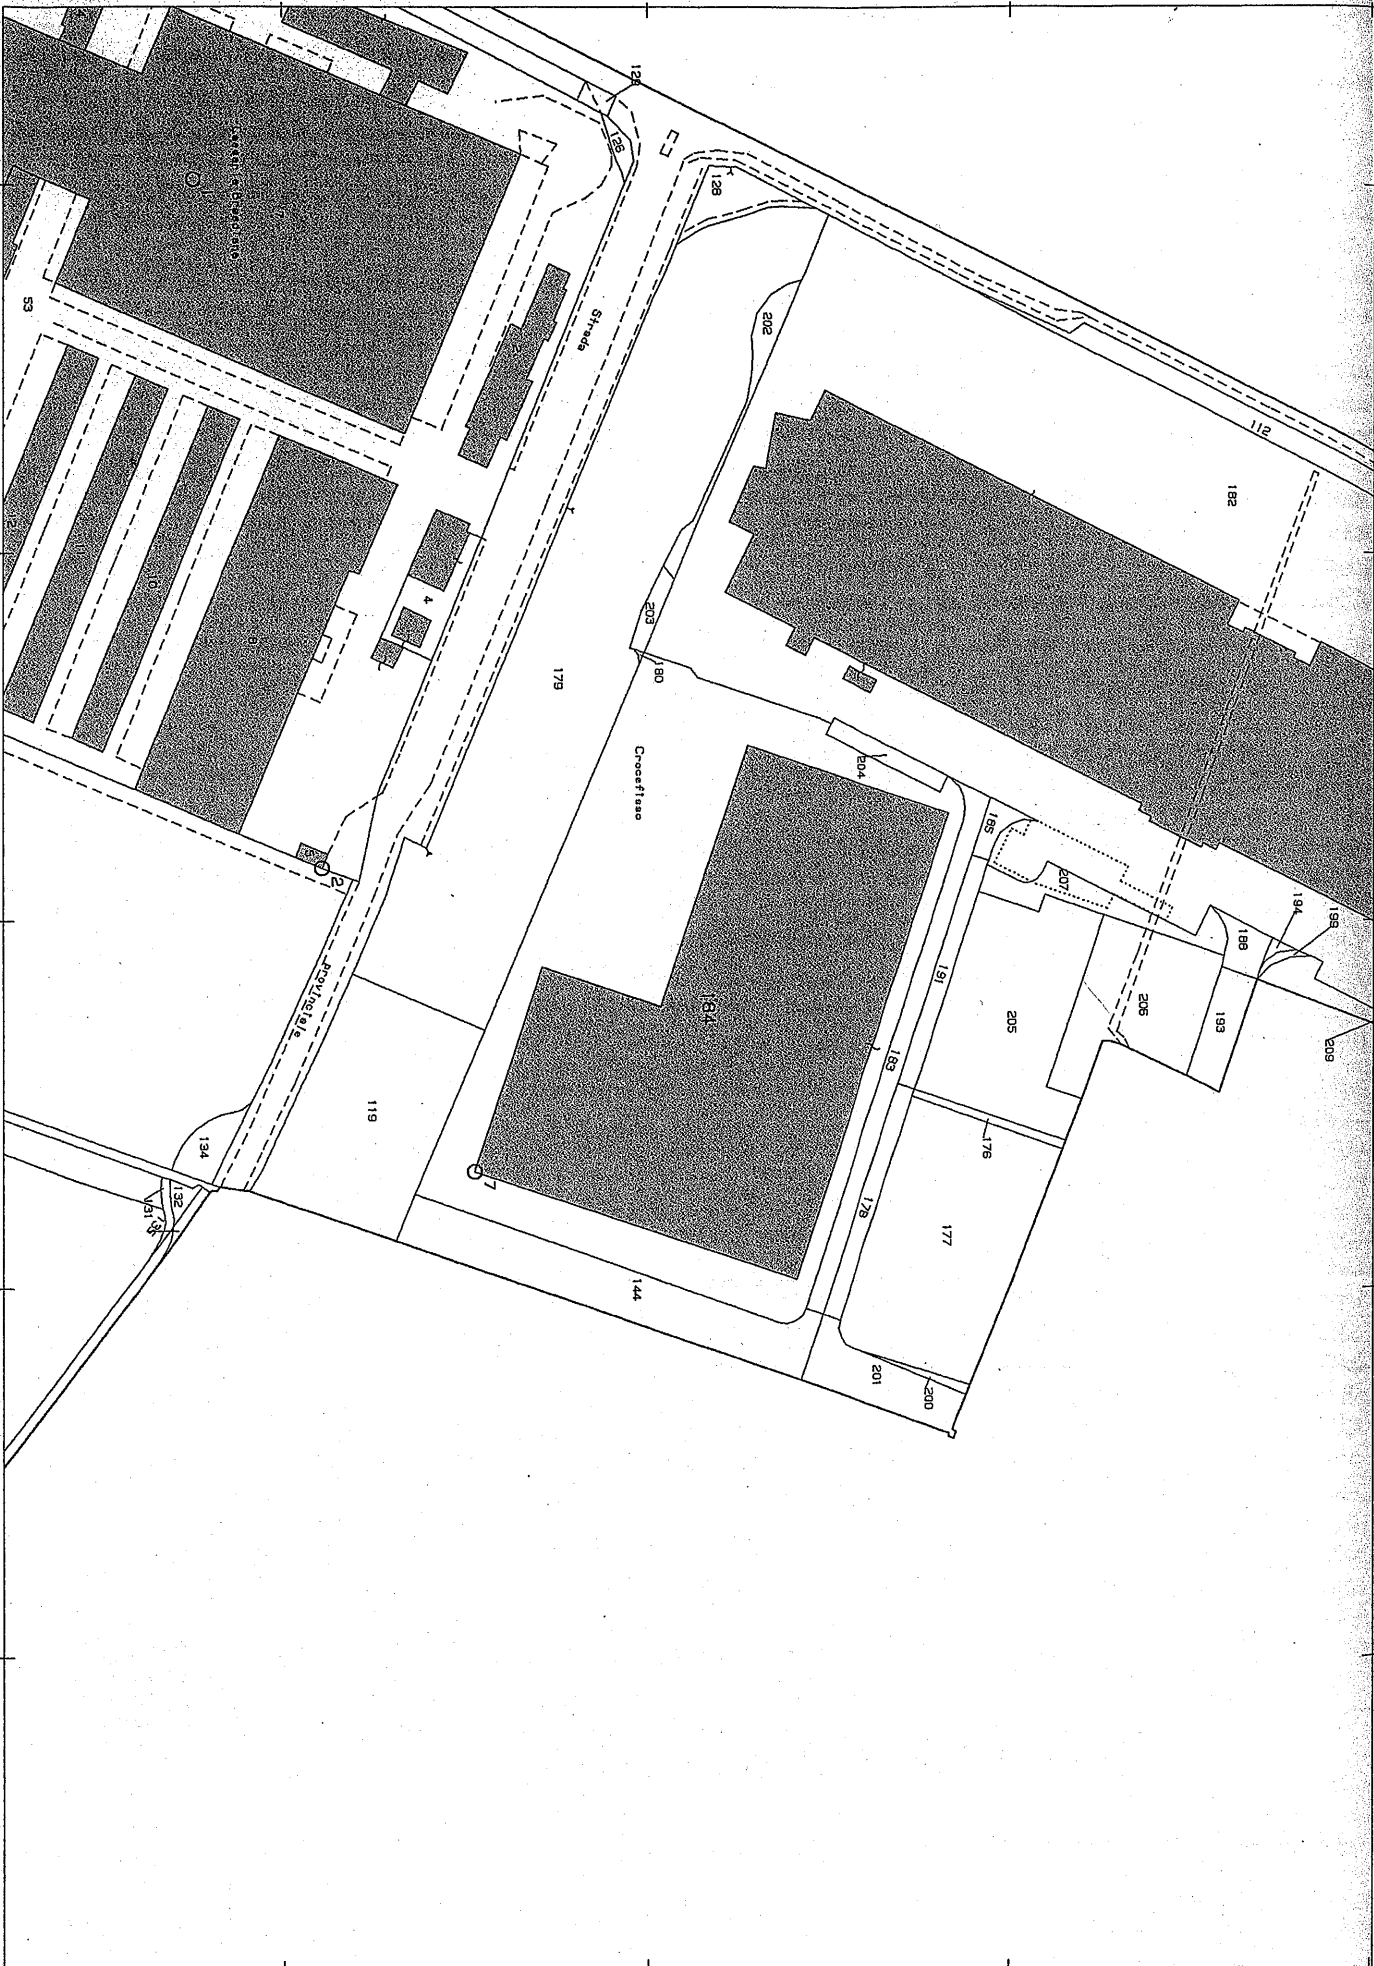

N=5023700

E=1681900

Ufficio Provinciale di BRASCLIA - Direttore FRANGESCO DE LUCA

Per Misura

Particella: 184

Comune: VEROLANUOVA
Foglio: 7

Scala originale: 1:2000
Dimensione cornice: 534.000 x 378.000 metri